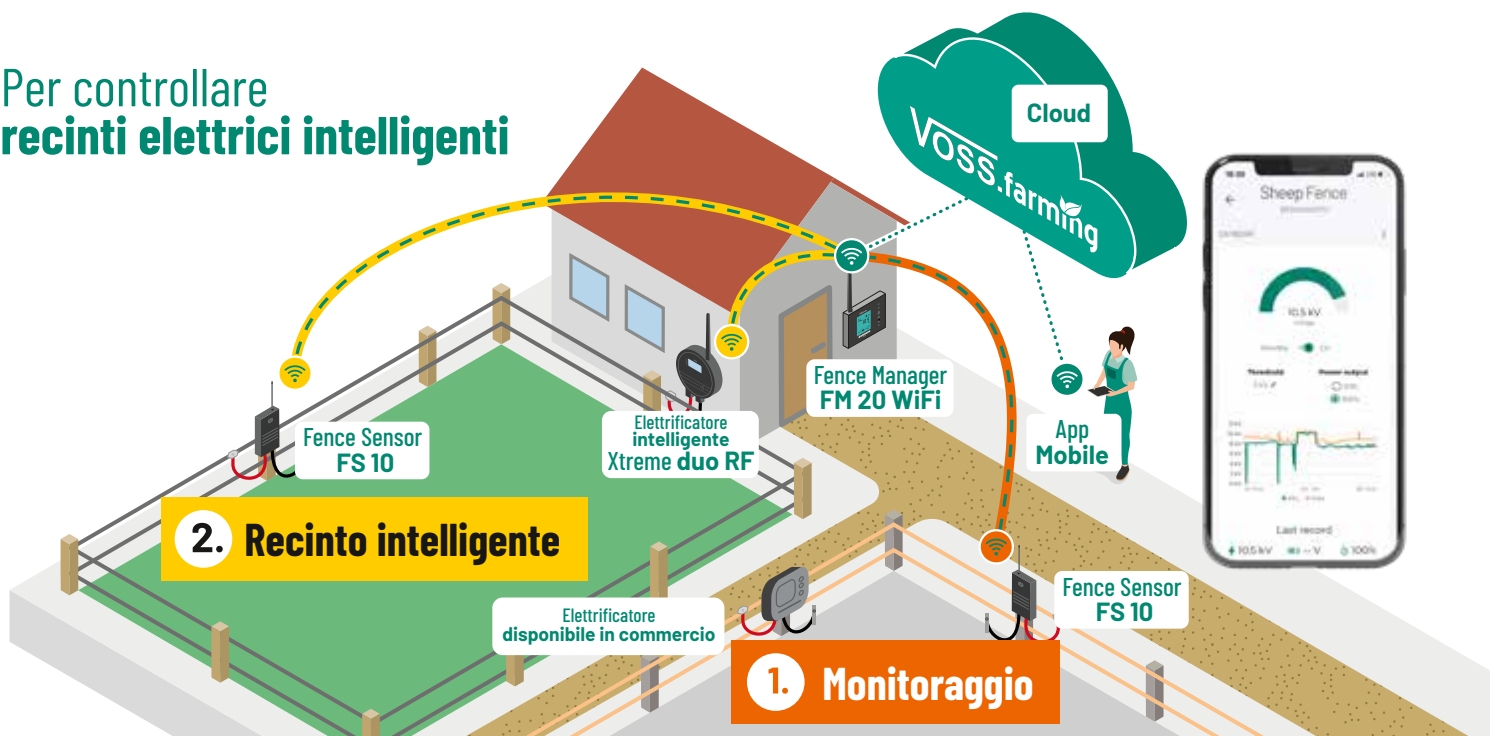

# Controllo di elettrificatori tramite smartphone

**Nessun contratto telefonico necessario!**

1. Monitoraggio di recinti già esistenti
2. Telecomando completo e Controllo di recinti elettrici

**Elettrificatore intelligente  
Xtreme duo RF**

# Per controllare recinti elettrici intelligenti

## Il sistema Fence Manager di VOSS.farming porta il proprio recinto elettrico sullo smartphone!

**VOSS.farming si distingue per la tecnologia intelligente. Questo sistema di nuova concezione consente il controllo mobile della recinzione tramite smartphone o computer senza la necessità di un contratto di telefonia mobile. Con un unico sistema è possibile controllare fino a 12 recinzioni.**

L'applicazione Fence Manager, disponibile per Android e iOS, visualizza chiaramente tutti i parametri essenziali della recinzione e ne consente il controllo tramite smartphone o computer. I parametri della recinzione vengono continuamente registrati e memorizzati nel cloud. Non importa dove ci si trovi: in caso di guasti alla recinzione, l'utente viene immediatamente informato tramite smartphone o computer.